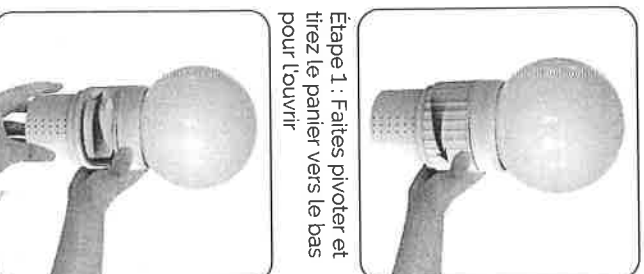

II. Funtion Description

Requires a few hours of sunlight before first use.

1

Once the chemical dispenser has fully charged, in dim or dark environments-the product will light up automatically. If you want to maximize on pool clarity, buy two or more dispensers. This product is not only a chlorine dispenser, but also a great decoration.

III. Operation:

Step 1: Rotate & Pull Down Basket to Open

Step 2: Insert Chlorine Tablets (up to 3* Tablets)

Step 3: Rotate Cover to Close Dispenser

Step 4: Dispenser will Automatically Light Up at Night

2

I. Paramètre technique

Batterie	AA Ni-MH 900mAh 1.2-1.4V
Mise en charge	Panneaux solaires 2V max 190mA
Lumière LED	4 couleurs lentement dégradées / Torche LED
Chloration capacité du baril	3 pouces de diamètre * 4 pièces
Imperméable	IP68
Heures de travail	Changer avec l'intensité lumineuse, la durée moyenne est de 5 à 7 heures

Étape 1 : Faites pivoter et tirez le panier vers le bas pour l'ouvrir

Étape 2 : Insérez les pastilles de chlore (jusqu'à 3* Tablettes)

Étape 3 : Faites pivoter le couvercle pour fermer le distributeur

Étape 4 : le distributeur s'allume automatiquement la nuit