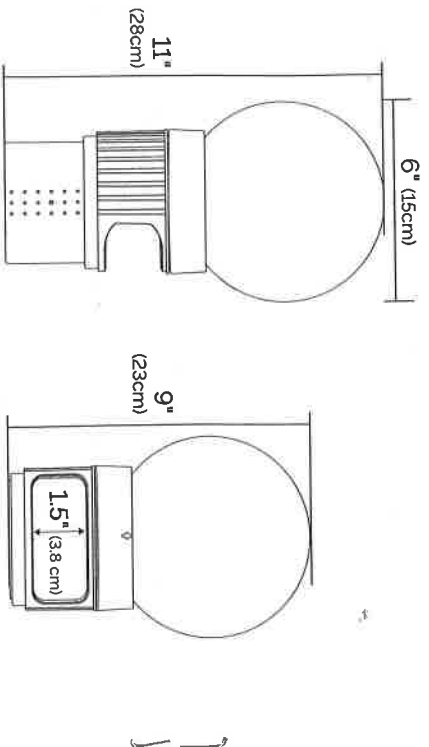

I. Paramètre technique

Batterie	AA Ni-MH 900mAh 1.2-1.4V
Mise en charge	Panneaux solaires 2V max 190mA
Lumière LED	4 couleurs lentement dégradées / Torche LED
Chloration capacité du baril	3 pouces de diamètre * 4 pièces
Imperméable	IP68
Heures de travail	Changer avec l'intensité lumineuse, la durée moyenne est de 5 à 7 heures