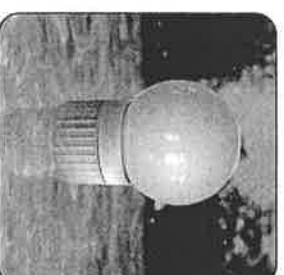

III. Operation:

Step 1: Rotate & Pull Down Basket to Open

Step 2: Insert Chlorine Tablets (up to 3* Tablets)

Step 3: Rotate Cover to Close Dispenser

Step 4: Dispenser will Automatically Light Up at Night

2

I. Paramètre technique

Batterie	AA Ni-MH 900mAh 1.2-1.4V
Mise en charge	Panneaux solaires 2V max 190mA
Lumière LED	4 couleurs lentement dégradées / Torche LED
Chloration capacité du baril	3 pouces de diamètre * 4 pièces
Imperméable	IP68
Heures de travail	Changer avec l'intensité lumineuse, la durée moyenne est de 5 à 7 heures

Étape 1 : Faites pivoter et tirez le panier vers le bas pour l'ouvrir

Étape 2 : Insérez les pastilles de chlore (jusqu'à 3* Tablettes)

Étape 3 : Faites pivoter le couvercle pour fermer le distributeur

Étape 4 : le distributeur s'allume automatiquement la nuit