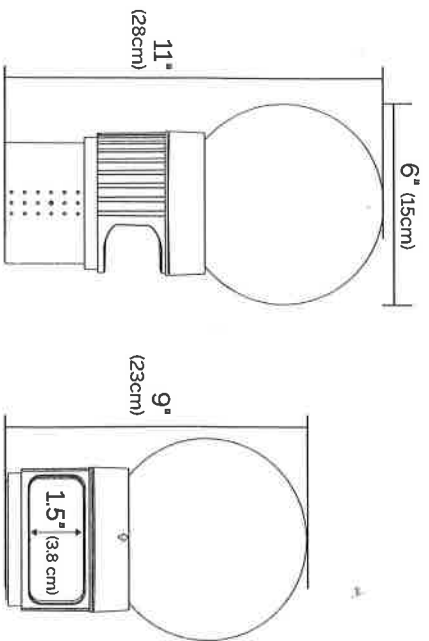

III. Opération

4

I. Parámetro técnico

Batería	AA NI-MH 900mAh 1.2-1.4V
Cargando	Paneles solares 2V máx 190mA
Luz LED	4 colores degradado lento/antorcha LED
cloración capacidad del barril	3 pulgadas de diámetro * 4 piezas
Impermeable	IP68
Horas Laborales	Cambio con la intensidad de la luz, la duración media es de 5-7 horas