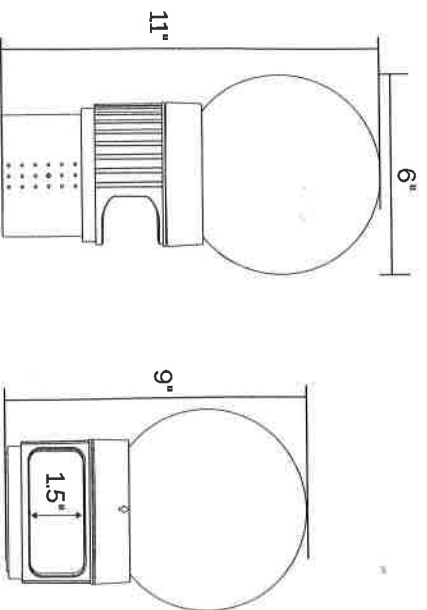

Todos los productos Swimline incluyen una garantía limitada de un año por defectos de fabricación.

#87295

**TORCH LIGHT-UP SOLAR
CHEMICAL DISPENSER™**

#87290

**COLOR CHANGING SOLAR
CHEMICAL DISPENSER™**

I. Technical Parameter